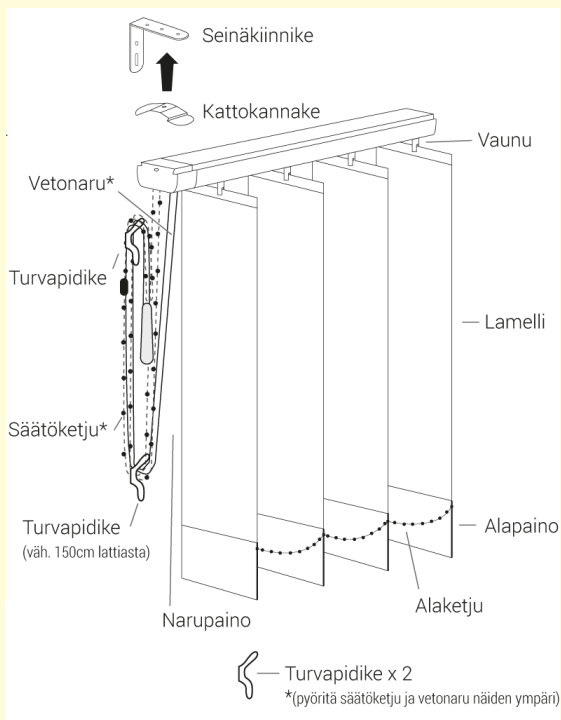

TAMAR-PYSTYLAMELLIKAIHTIMET

Kuvaus:

Toimitusaika: 10 arkipäivää
Avausmekanismi: sivuveto / moottorikäyttö / keppikäyttö
Asennus: kiinnitys kattoon / seinään
kaihtimet valmistetaan mittojen mukaan / Korkeammat kaihtimet tarjouksen mukaan

Maksimimitat (mm): – maksimikorkeus 3700 mm
– maksimileveys 6000 mm

Lamellin leveys: 89mm / 127mm

Ketjun pituus: ketju tilatun pituinen (minimi 700mm)
Huomioi lapsiturvallisuus!

Kangas

vaihtoehdot: Kangasvalikoimaan kuuluu kuultavia, pimentäviä, screen sekä palosuojattuja kankaita. Kangasvalikoimasta saa lisätietoa lähimmältä jälleenmyyjältä.

Takuu: 2 vuotta

Emme vastaa mahdollisten virheellisten tietojen aiheuttamista vahingoista.
29.01.2019 E&OE