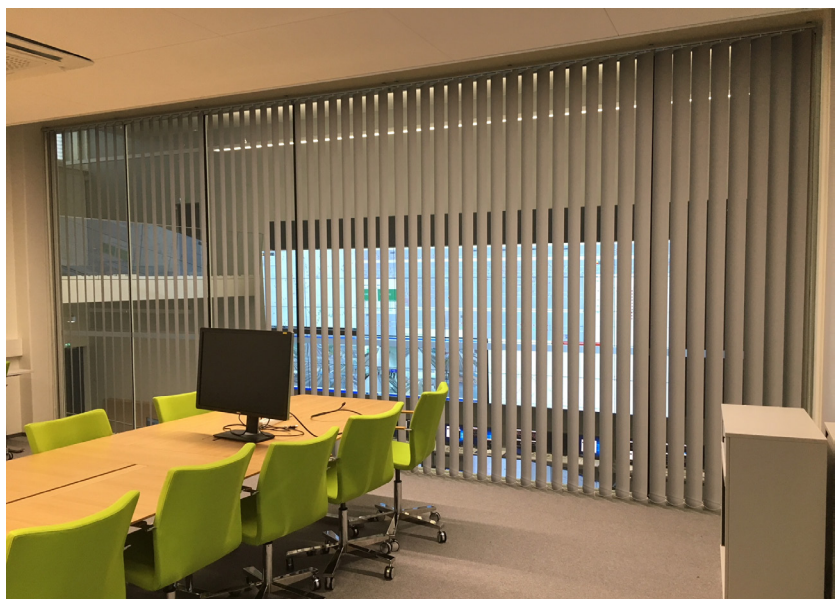

TAMAR-PYSTYLAMELLIKAIHTIMET

Tamar-pystylamellikaihtimet ja lamelliverhot ovat helppokäyttöinen ja tyylikäs vaihtoehto, joka jättää tilaa muulle sisustukselle. Lamellikaihtimet ovat monikäyttöisiä, koska ne sopivat sekä ikkunaverhoiksi että tilanjakajiksi. Aurinkosuojauksen lisäksi lamellikaihtimet eristävät ääntä ja lämpöä.