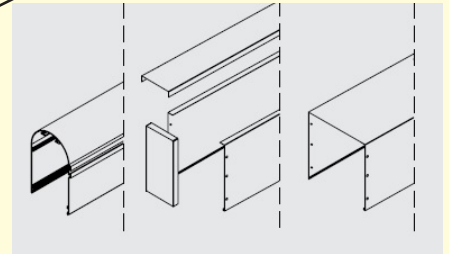

1 - kasetti

2 - käyttö ja automaatio

HOME MOTION by
somfy

io
homecontrol®

RTS
Radio Technology Somfy

LCN®
Local Control Network

SM
STANDARD
MOTOR INTERFACE