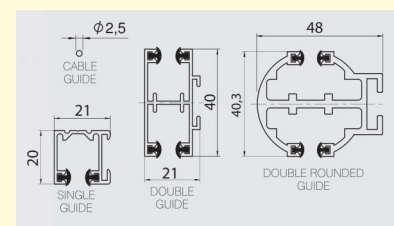

4 - Ohjaustanko

5 - Tekstiiliosat

Takuu: 2 vuotta

Emme vastaa mahdollisten virheellisten tietojen aiheuttamista vahingoista.
29.01.2019 E&OE