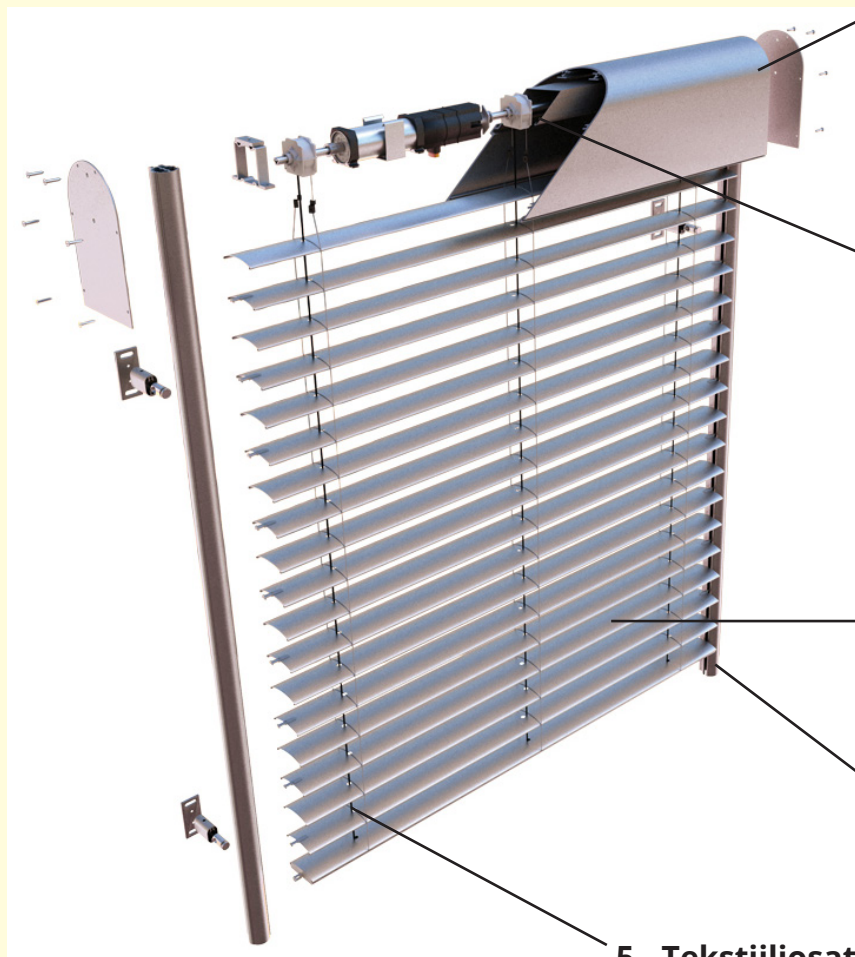

TAMAR -julkisivukaihdin C80

Alumiiniset julkisivukaihtimet sopivat kohteisiin, joissa valon määrää ja huoneiston lämpötilaa halutaan säätää. Toimintaperiaate on tuttu sälekaihtimista eli kaihtimen säle-kulmaa säädetään auringon mukaan.

80 mm profiloidun säleen ja alumiinisten sivuohjainkiskojen ansiosta kaihtimen rakenne on tukeva ja se soveltuu käytettäväksi vaihtelevissa olosuhteissa.

TAMAR -julkisivukaihdin C80

Kuvaus:

- Toimitusaika:** 4 viikkoa
- Avausmekanismi:** veivikäyttö / Somfy -moottori (IO)
- Asennus:** ulkotiloihin / sisätiloihin
- Maksimimitat:**
- leveys 4500 mm,
 - korkeus 5000 mm useampia kaihtimeja yhteen kytkemällä
 - Mittatilaustyönä tehdyt kaihtimet mahdollisia näiden mittojen välillä
- UV-suoja:** UPF 50+
- Runko:** - pulverimaalattu alumiini
- Rungon vakiovärit:** ks. sivu 3
- Mahdolliset muut värit lisähintaan

1 - kasetti

2 - käyttö ja automaatio

HOME MOTION by
somfy

io
homecontrol[®]

RTS
Radio Technology Somfy

LCN[®]
Local Control Network

SM
STANDARD
MOTOR INTERFACE

3 - C80 säleät