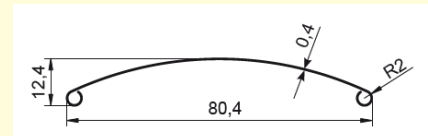

3 - C80 säleät