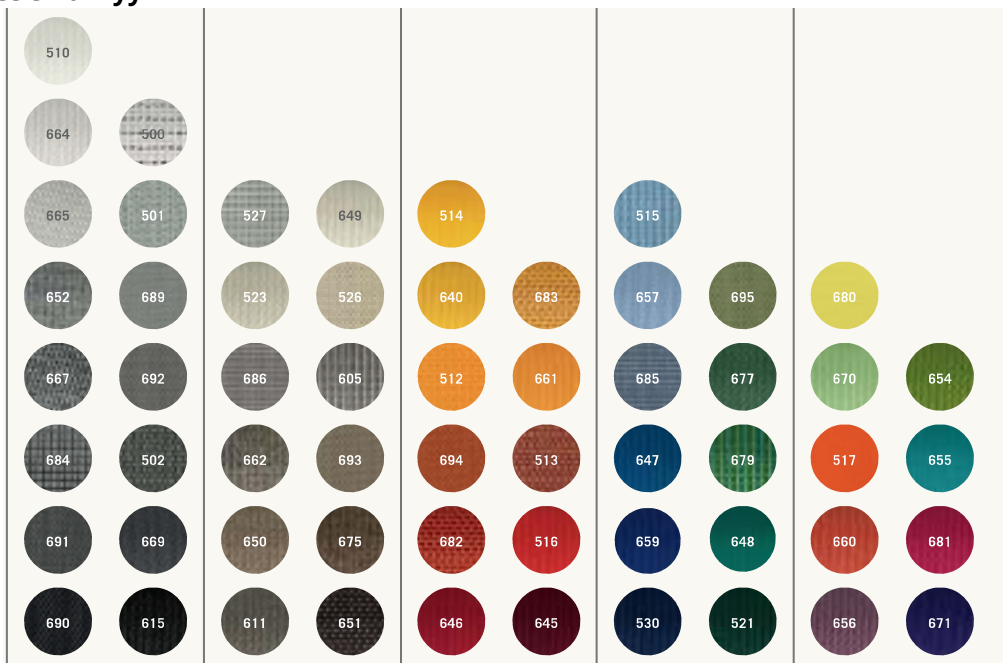

jopa 98%

Kankaan

vedenkestävyys:

Vedenkestävä, hylkii likaa

Mallisto:

Class 5 - akryyli

Kangas:

100% akryyli, 300 g/m² korkealaatuinen, läpivärjätty