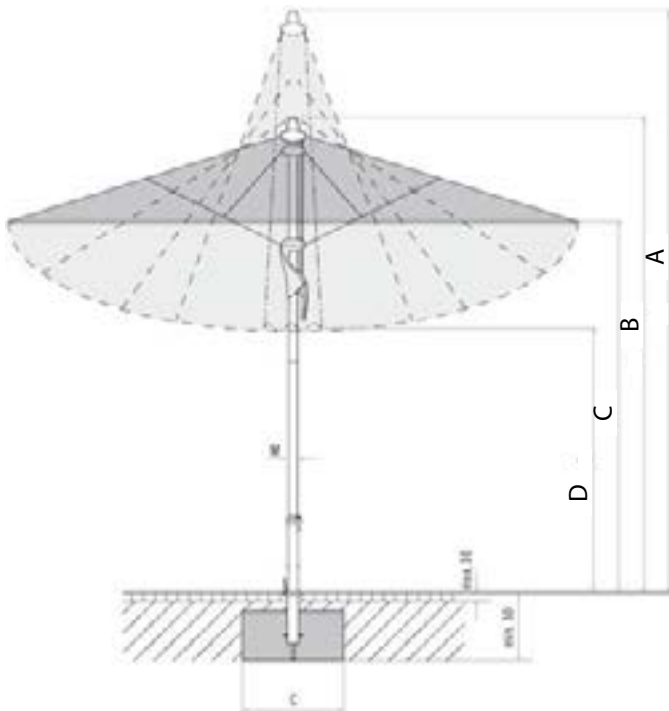

GLATZ - malliston FORTELLO aurinkovarjot

**3mx3m / 3,5mx3,5m / 4mx4m / 4m pyöreä /
3mx4m - ilman / LED -valoilla**

Suosituin aurinkovarjomallisto, joka on suunniteltu erityisesti ravintoloihin, kahviloihin ja hotellien terasseille

Saatavilla pyöreänä, neliskanttisena tai suorakaiteen muotoisena.

GLATZ FORTELLO

FORTELLO		Ø 4,0 m	4,0m x 3,0m
Lohkojen lukumäärä		8	8
A	Korkeus suljettuna sis. nupin	cm 365	375
B	Korkeus avattuna sis. nupin	cm 290	290
C	Kulkukorkeus	cm 215	215
D	Korkeus maasta tukivarren päähän	cm 130	130
E		Ø 4,0 m	400, 300
ES		cm 415	
Maston halkaisija Ø		mm	ulkomitta-Ø 67, metallin paksuus 3
Betonivalu pituus/leveys/minimisyvyys		cm	80 / 80 / 40
Minimimäärä painoja		120kg	120kg
Tuulenopeus - km/h (m/s)		80 (22,2)	85 (23,6)