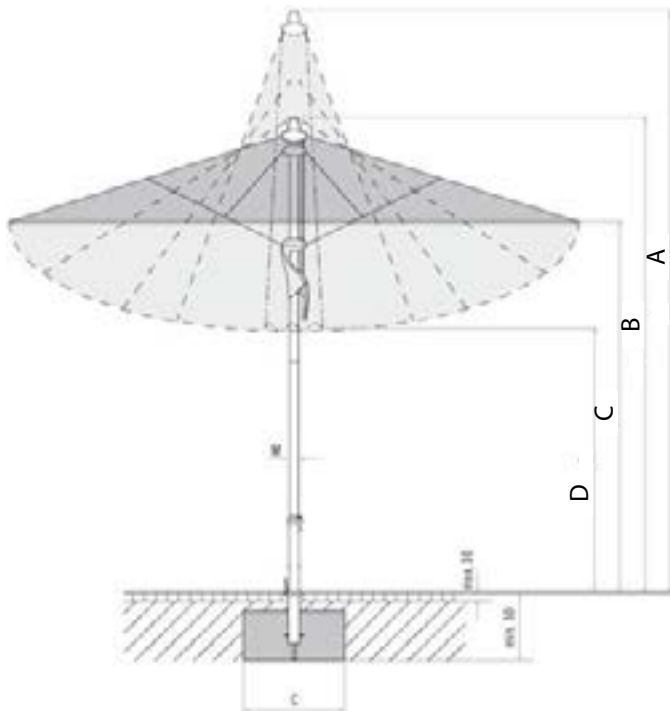

Saatavilla pyöreänä, neliskanttisena tai suorakaiteen muotoisena.

GLATZ FORTELLO

FORTELLO		Ø 4,0 m	4,0m x 3,0m
Lohkojen lukumäärä		8	8
A	Korkeus suljettuna sis. nupin	cm 365	375
B	Korkeus avattuna sis. nupin	cm 290	290
C	Kulkukorkeus	cm 215	215
D	Korkeus maasta tukivarren päähän	cm 130	130
E		Ø 4,0 m	400, 300
ES		cm 415	
Maston halkaisija Ø		mm	ulkomitta-Ø 67, metallin paksuus 3
Betonivalu pituus/leveys/minimisyvyys		cm	80 / 80 / 40
Minimimäärä painoja		120kg	120kg
Tuulenopeus - km/h (m/s)		80 (22,2)	85 (23,6)

GLATZ FORTELLO

FORTELLO		3,0 m	3,5 m	4,0m	
Lohkojen lukumäärä		8	8	8	
A	Korkeus suljettuna sis. nupin	cm	345	365	385
B	Korkeus avattuna sis. nupin	cm	270	280	290
C	Kulkukorkeus	cm	215	215	215
D	Korkeus maasta tukivarren päähän	cm	125	110	95
E			300	350	400
ES		cm	-	-	-
Maston halkaisija Ø		mm	ulkomitta-Ø 67, metallin paksuus 3		
Betonivalu pituus/leveys/minimisyvyys		cm	80 / 80 / 40	80 / 80 / 40	100 / 100 / 40
Minimimäärä painoja			120kg	120kg	180kg
Tuulenopeus - km/h (m/s)			100 (27,7)	85 (23,6)	75 (20,8)