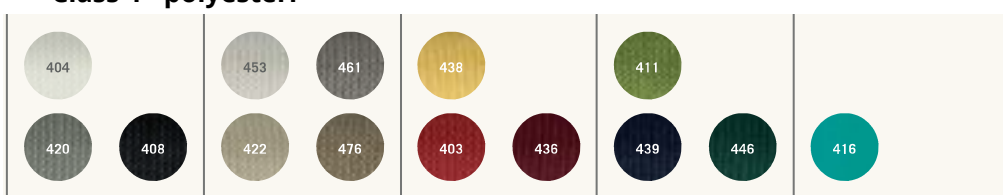

Kangas:

100% polyesteri, 220 g/m² - korkealaatuinen, ei ole läpivärjätty

UV-suoja:

jopa 98%

Kankaan

vedenkestävyys:

Vedenkestävä, hylkii likaa

Mallisto:

Class 4 - polyesteri