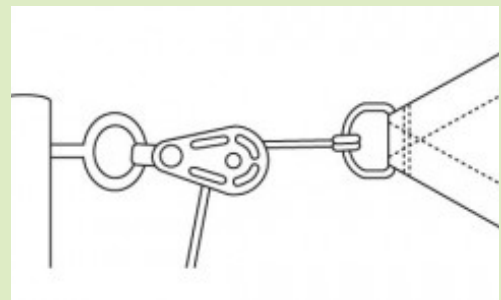

Köysipyörä: