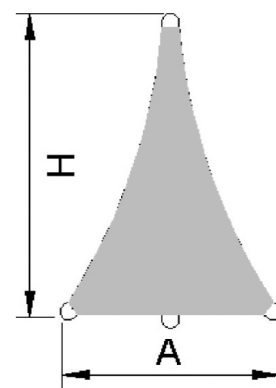

UV-suoja: väristä riippuen 91 - 98 %

Kankaan Ei - verkkomainen kangas päästää ilmaa ja vettä lävitseen

vedenkestävyys:

Takuu: 5 vuotta (takuu kattaa valmistusviat, ei tuulivaurioita)

Koot:

PREMIUM	NET	H x A	
PSDW3025	NSDW3025	300 cm	250 cm
PSDW3030	NSDW3030	300 cm	300 cm
PSDW3035	NSDW3035	300 cm	350 cm
PSDW3040	NSDW3040	300 cm	400 cm
PSDW3530	NSDW3530	350 cm	300 cm
PSDW3535	NSDW3535	350 cm	350 cm
PSDW3540	NSDW3540	350 cm	400 cm
PSDW3545	NSDW3545	350 cm	450 cm
PSDW3550	NSDW3550	350 cm	500 cm
PSDW4035	NSDW4035	400 cm	350 cm
PSDW4040	NSDW4040	400 cm	400 cm
PSDW4045	NSDW4045	400 cm	450 cm
PSDW4050	NSDW4050	400 cm	500 cm
PSDW4540	NSDW4540	450 cm	400 cm
PSDW4545	NSDW4545	450 cm	450 cm
PSDW4550	NSDW4550	450 cm	500 cm
PSDW5040	NSDW5040	500 cm	400 cm
PSDW5045	NSDW5045	500 cm	450 cm
PSDW5050	NSDW5050	500 cm	500 cm

HUOM!

Maston pituutta valitessa täytyy muistaa, että markiisin toinen puoli tulisi olla hieman korkeammalla kuin toinen (suositus vähintään 30% kallistuskulma), jotta vesi valuu pois eikä muodosta pussia markiisin keskelle.