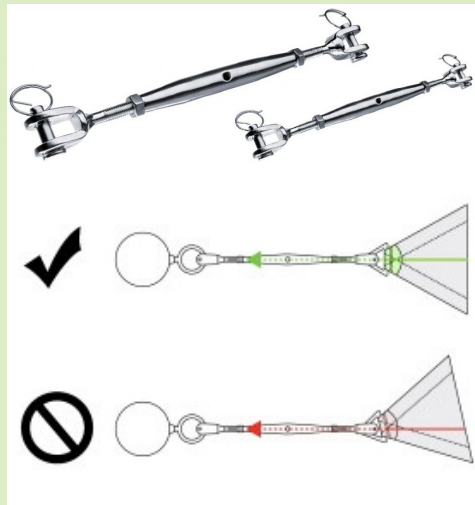

** valuhylsy on saatavilla

- Alumiinimasto* 50x3mm teräsvahvikkeilla, pituus 100->600cm, (litteä maston-nuppi) - **valuhylsy tarvitaan**
 - Teräsmasto 57x3mm, (litteä maston-nuppi) pituus 100->600 cm, - **soveltuu upotettavaksi suoraan betoniin****
 - Teräsmasto 102 x 5mm, (litteä maston-nuppi) pituus 100->600 cm, **soveltuu upotettavaksi suoraan betoniin**
- Teräsmasto 108 x 4mm, (litteä maston-nuppi) pituus 100->600 cm, **soveltuu upotettavaksi suoraan betoniin**

Rengaspultti:

Rengaspultti M8x80mm ruostumatonta terästä mastoon esim. köysipyörän kiinnitystä varten. **Tarvitaan aina maston yläosaan**

Valuhylsy:

Europe K
pituus 25cm

Europe L
pituus 50cm

PURJEMARKIISI - lisävarusteet

Kiinnitykset:

Vanttiruuvi RST

- malli 1 - pituus 150mm -> 210mm - vetolujuus 1100kg
- malli 2 pituus 220mm -> 300mm - vetolujuus 3100kg

Köysipyörä:

Knaappi:

- malli 1 - knaappi / muovia
- malli 2 - knaappi / RST