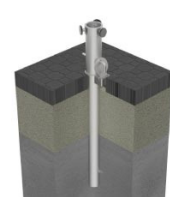

Europe L
pituus 50cm