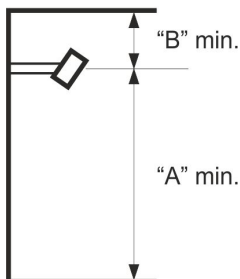

lämmitysala: jopa 16m²

TERM IP67 - maailman ainoa täysin veden ja pölyn kestävä terassilämmitin

+

+

minimi asennusetäisyys "A" lattiaan, "B" kattoon, "C" sivuseinään

BURDA malli	minimi asennusetäisyys		
	A [m]	B [m]	C [m]
1,0 kW to 1,5 kW	2,1	0,3	1,5
1,6 kW to 2,0 kW	2,1	0,4	1,5

Burda TERM Bluetooth

Kuvaus:

Lämmitysala:	50% = 10 - 12m ² 75% = 12 - 14m ² 100% = 14 - 16m ²
Lämmönsäätö:	- App = 100% -> 0% - kaukosäädin / nappikatkaisija = 25% - 50% - 75% - 100%
Toimitussisältö:	1 x Burda TERM IP67 -lämmitin, 1 x RC kaukosäädin
Ohjaus:	- Bluetooth Andoid & IOS / Erillinen kaukosäädin / On / Off katkaisija
Virrankulutus:	2000w (2kW)
Tulojännite:	230V 50Hz
Paino:	2,5 kg
IP Luokitus:	IP67 6: Täydellinen suojaus. Pölytiivis 7: Kestää hetkellisen upotuksen veteen
Mitat (mm):	710 x 100 x 125
Kuori:	valkoinen / tummanharmaa (antrasiitti) / musta
Sulake:	16A (hidas)
Johto:	maadoitettu pistotulppa, virtajohdon pituus 1,9 metriä
Asennus:	kattoon tai seinälle
Varusteet:	seinäkiinnike
Suositteltu	
asennuskorkeus:	2,2 - 2,5 metriä
Lamppu:	Ultra Low Glare® - vähän häikäisevä lamppu (vähemmän valosäteilyä ja punaisuutta)
Lampun käyttöaika:	7000 tuntia
Takuu:	2 vuotta