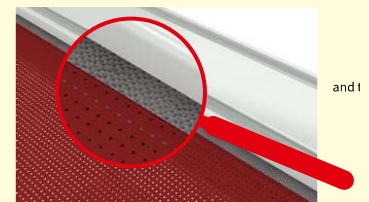

Maksimimitat:

- leveys 6000 mm	- leveys 4000 mm
- ulottuvuus 4500 mm	- ulottuvuus 6000 mm

Markilux 779 / 879 Tracfix*

- leveys 6000 mm
- ulottuvuus 4000 mm

Tracfix:

Kankaan tracfix kiinnityksen ansiosta pergola kestää hyvin tuulta eikä kankaan ja sivujohteen väliin jää rakoa.