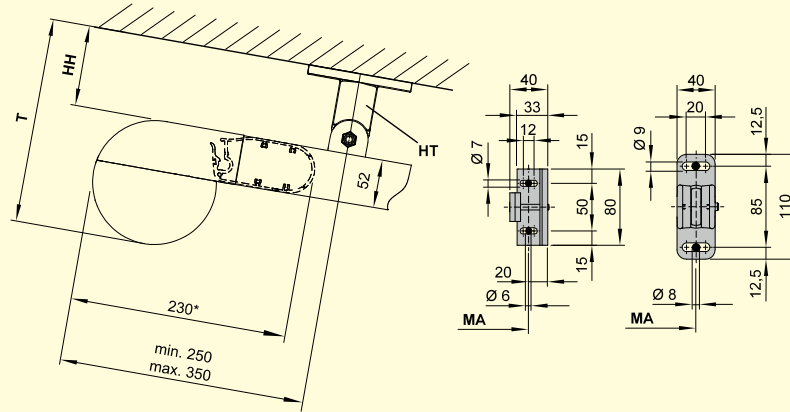

Markilux 779 / 879 (+ Tracfix)

Kuvaus:

Toimitusaika: 20 - 25 päivää
Avausmekanismi: Veivi tai moottorikäyttö
Kiinitykset:

Dimension overview

Fixture type 10

Fixture types 20, 21 and 22

	Fixture type 10	Fixture type 20	Fixture type 21	Fixture type 22
HT = bracket	78548.	73624.	76046.	76048.
HH = bracket height	20	85	105	145
T = overall height	150	215	235	275
* = unit depth when retracted				
MA = order dimension = awning fixture width = fixture width				

Maksimimitat:

- leveys 6000 mm	- leveys 4000 mm
- ulottuvuus 4500 mm	- ulottuvuus 6000 mm

Markilux 779 / 879 Tracfix*

- leveys 6000 mm
- ulottuvuus 4000 mm

Tracfix:

Kankaan tracfix kiinnityksen ansiosta pergola kestää hyvin tuulta eikä kankaan ja sivujohteen väliin jää rakoa.