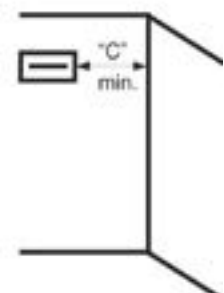

Burda TERM IP67 COLOR

Burda -lämmittimet ovat korkealaatuista, saksalaista laatutyötä. Hyvän lämmöneristyksen ja ainutlaatuisen muotoilun ansiosta energiatehokkuus on huippuluokkaa - pienempitehoinen lämmitin riittää, kun lämpöä ei mene hukkaan.

lämmitysala: jopa 16m²

TERM IP67 - maailman ainoa täysin veden ja pölyn kestävä terassilämmitin

minimi asennusetäisyys "A" lattiaan, "B" kattoon, "C" sivuseinään

BURDA malli	minimi asennusetäisyys		
	A [m]	B [m]	C [m]
1,0 kW to 1,5 kW	1,8	0,15	1,0
1,6 kW to 2,0 kW	2,1	0,15	1,0