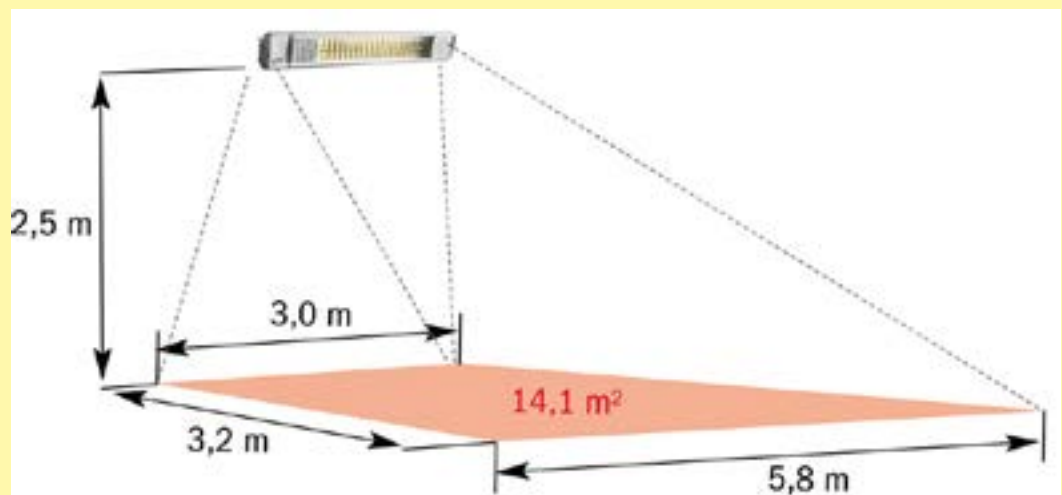

Burda TERM IP67 COLOR

Kuvaus:

Lämmitysala:	1,5kW = 12 - 13m² 1,65kW = 13 - 15m² 2kW = 14 - 16m²
Virrankulutus:	malli 1 - 1500w (1,5kW) malli 2 - 1650w (1,65kW) malli 3 - 2000w (2kW)
Tulojännite:	230V 50Hz
Paino:	2,5 kg
IP Luokitus:	IP67 6: Täydellinen suojaus. Pölytiivis 7: Kestää hetkellisen upotuksen veteen
Mitat (mm):	610 x 95 x 125
Kuori:	valkoinen / tummanharmaa (antrasiitti) / musta muut RAL värit mahdollisia (95€ sis. alv per tilaus)
Sulake:	16A (hidas)
Johto:	maadoitettu pistotulppa, virtajohdon pituus 1,9 metriä
Asennus:	kattoon tai seinälle
Varusteet:	seinäkiinnike
Suosittelut	
asennuskorkeus:	2,2 - 2,5 metriä
Lamppu:	Ultra Low Glare® - vähän häikäisevä lamppu (vähemmän valosäteilyä ja punaisuutta)
Lampun käyttöikä:	7000 tuntia
Takuu:	2 vuotta

Lämmitysala: