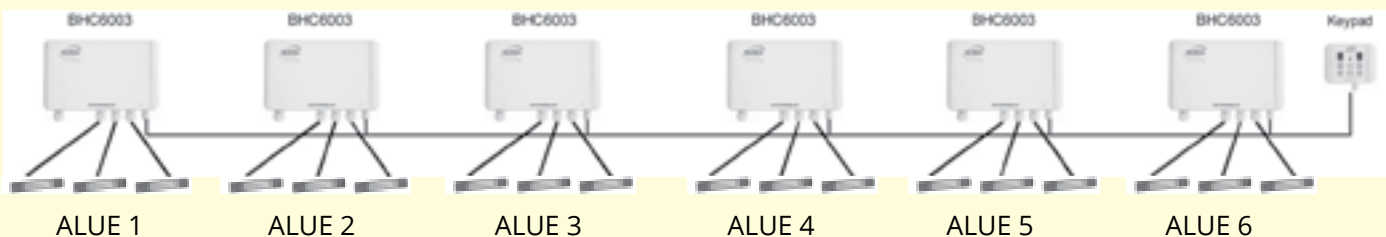

## Ohjausyksikkö -

1 alue:

'Soft start' \*

(kaukosäädin  
ei välttämätön)

BRC4001 / BHC6001  
IP65

kapasiteetti:  
BRC4001 = 4000w  
BHC6001 = 6000w

BHCR1 - 1 kanava  
IP20

## Ohjausyksikkö -

jopa 9 aluetta:

'Soft start' \*

(kaukosäädin  
ei välttämätön)

BRC4002 / BHC6002  
IP65

BRCK  
ohjauspaneeli  
IP65

+

BHCR9  
IP20