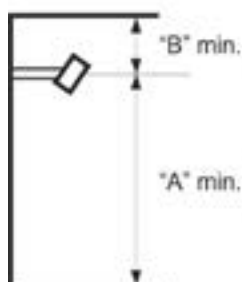

TERM IP67 - maailman ainoa täysin veden ja pölyn kestävä terassilämmitin

minimi asennusetäisyys "A" lattiaan, "B" kattoon, "C" sivuseinään

BURDA malli	minimi asennusetäisyys		
	A [m]	B [m]	C [m]
1,0 kW to 1,5 kW	1,8	0,15	1,0
1,6 kW to 2,0 kW	2,1	0,15	1,0