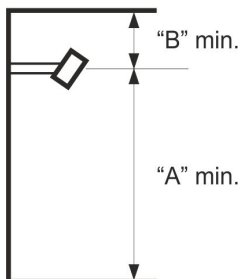

lämmitysala: jopa 16m²

TERM IP67 - maailman ainoa täysin veden ja pölyn kestävä terassilämmitin

+

+

minimi asennusetäisyys "A" lattiaan, "B" kattoon, "C" sivuseinään

BURDA malli	minimi asennusetäisyys		
	A [m]	B [m]	C [m]
1,0 kW - 1,5 kW	1,8	0,15	1,0
1,6 kW - 2,0 kW	2,1	0,15	1,0

Burda TERM Bluetooth

Kuvaus:

Lämmitysala:	50% = 10 - 12m ² 75% = 12 - 14m ² 100% = 14 - 16m ²
Lämmönsäätö:	- App = 100% -> 0% - kaukosäädin / nappikatkaisija = 25% - 50% - 75% - 100%
Toimitussisältö:	1 x Burda TERM IP67 -lämmitin, 1 x RC kaukosäädin
Ohjaus:	- Bluetooth Andoid & IOS / Erillinen kaukosäädin / On / Off katkaisija
Virrankulutus:	2000w (2kW)
Tulojännite:	230V 50Hz
Paino:	2,5 kg
IP Luokitus:	IP67 6: Täydellinen suojaus. Pölytiivis 7: Kestää hetkellisen upotuksen veteen
Mitat (mm):	710 x 100 x 125
Kuori:	valkoinen / tummanharmaa (antrasiitti) / musta
Sulake:	16A (hidas)
Johto:	maadoitettu pistotulppa, virtajohdon pituus 1,9 metriä
Asennus:	kattoon tai seinälle
Varusteet:	seinäkiinnike
Suositteltu	
asennuskorkeus:	2,2 - 2,5 metriä
Lamppu:	Ultra Low Glare® - vähän häikäisevä lamppu (vähemmän valosäteilyä ja punaisuutta)
Lampun käyttöaika:	7000 tuntia
Takuu:	2 vuotta