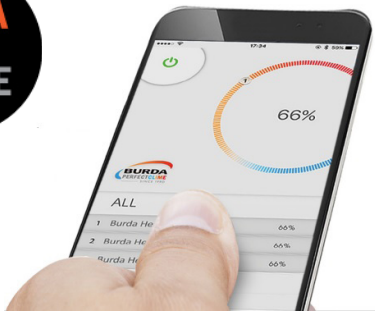

Burda TERM IP67 - Bluetooth

Säatele lämmitintäsi vaivattomasti älypuhelimella tai tabletilla! Lataa ilmainen BURDA sovellus (Android & iOS) älypuhelimellesi ja säatele jopa kahdeksaa lämmitintä, jopa 50 metrin päästä.

lämmitysala: jopa 16m²

TERM IP67 - maailman ainoa täysin veden ja pölyn kestävä terassilämmitin

+

+

minimi asennusetäisyys "A" lattiaan, "B" kattoon, "C" sivuseinään

BURDA malli	minimi asennusetäisyys		
	A [m]	B [m]	C [m]
1,0 kW - 1,5 kW	1,8	0,15	1,0
1,6 kW - 2,0 kW	2,1	0,15	1,0