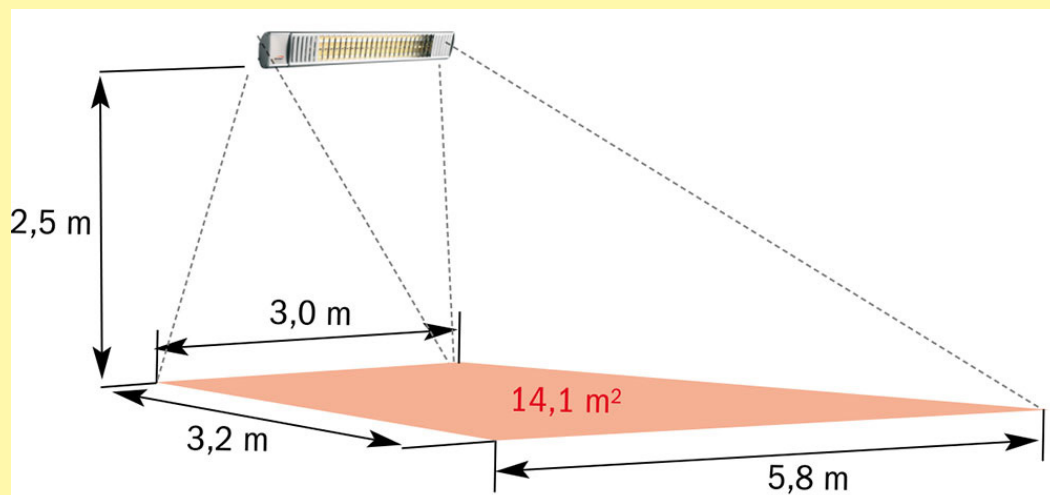

Burda TERM Bluetooth

Kuvaus:

Lämmitysala:	50% = 10 - 12m² 75% = 12 - 14m² 100% = 14 - 16m²
Lämmönsäätö:	- App = 100% -> 0% - kaukosäädin / nappikatkaisija = 25% - 50% - 75% - 100%
Toimitussisältö:	1 x Burda TERM IP67 -lämmitin, 1 x RC kaukosäädin
Ohjaus:	- Bluetooth Andoid & IOS / Erillinen kaukosäädin / On / Off katkaisija
Virrankulutus:	2000w (2kW)
Tulojännite:	230V 50Hz
Paino:	2,5 kg
IP Luokitus:	IP67 6: Täydellinen suojaus. Pölytiivis 7: Kestää hetkellisen upotuksen veteen
Mitat (mm):	710 x 100 x 125
Kuori:	valkoinen / tummanharmaa (antrasiitti) / musta
Sulake:	16A (hidas)
Johto:	maadoitettu pistotulppa, virtajohdon pituus 1,9 metriä
Asennus:	kattoon tai seinälle
Varusteet:	seinäkiinnike
Suositteltu	
asennuskorkeus:	2,2 - 2,5 metriä
Lamppu:	Ultra Low Glare® - vähän häikäisevä lamppu (vähemmän valosäteilyä ja punaisuutta)
Lampun käyttöaika:	7000 tuntia
Takuu:	2 vuotta

Lämmitysala:

E&OE